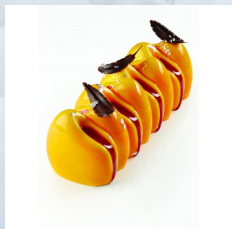

Carte des fêtes

Bûches boules de Noël

Croustillant chocolat noir
Crème diplomate café
Crèmeux caramel
Mousse vanille

Bûches rondin de bois

Croustillant speculoos
Insert poires et tonka
Mousse chocolat noir
Velours

**Toutes les bûches sont
en format taille unique.
6/8 personnes / 24€**

Bûches éclat magique

Biscuit noisette
Croustillant chocolat
Mousse noisette
Crèmeux citron
Praliné

Boîte assortiment de chocolats

8€

Grand bonhomme pain d'épices à partager

6€

UNE ENVIE DE SAISON
1, avenue de la voie au coq 14760
Bretteville sur Odon 06.71.37.88.69.